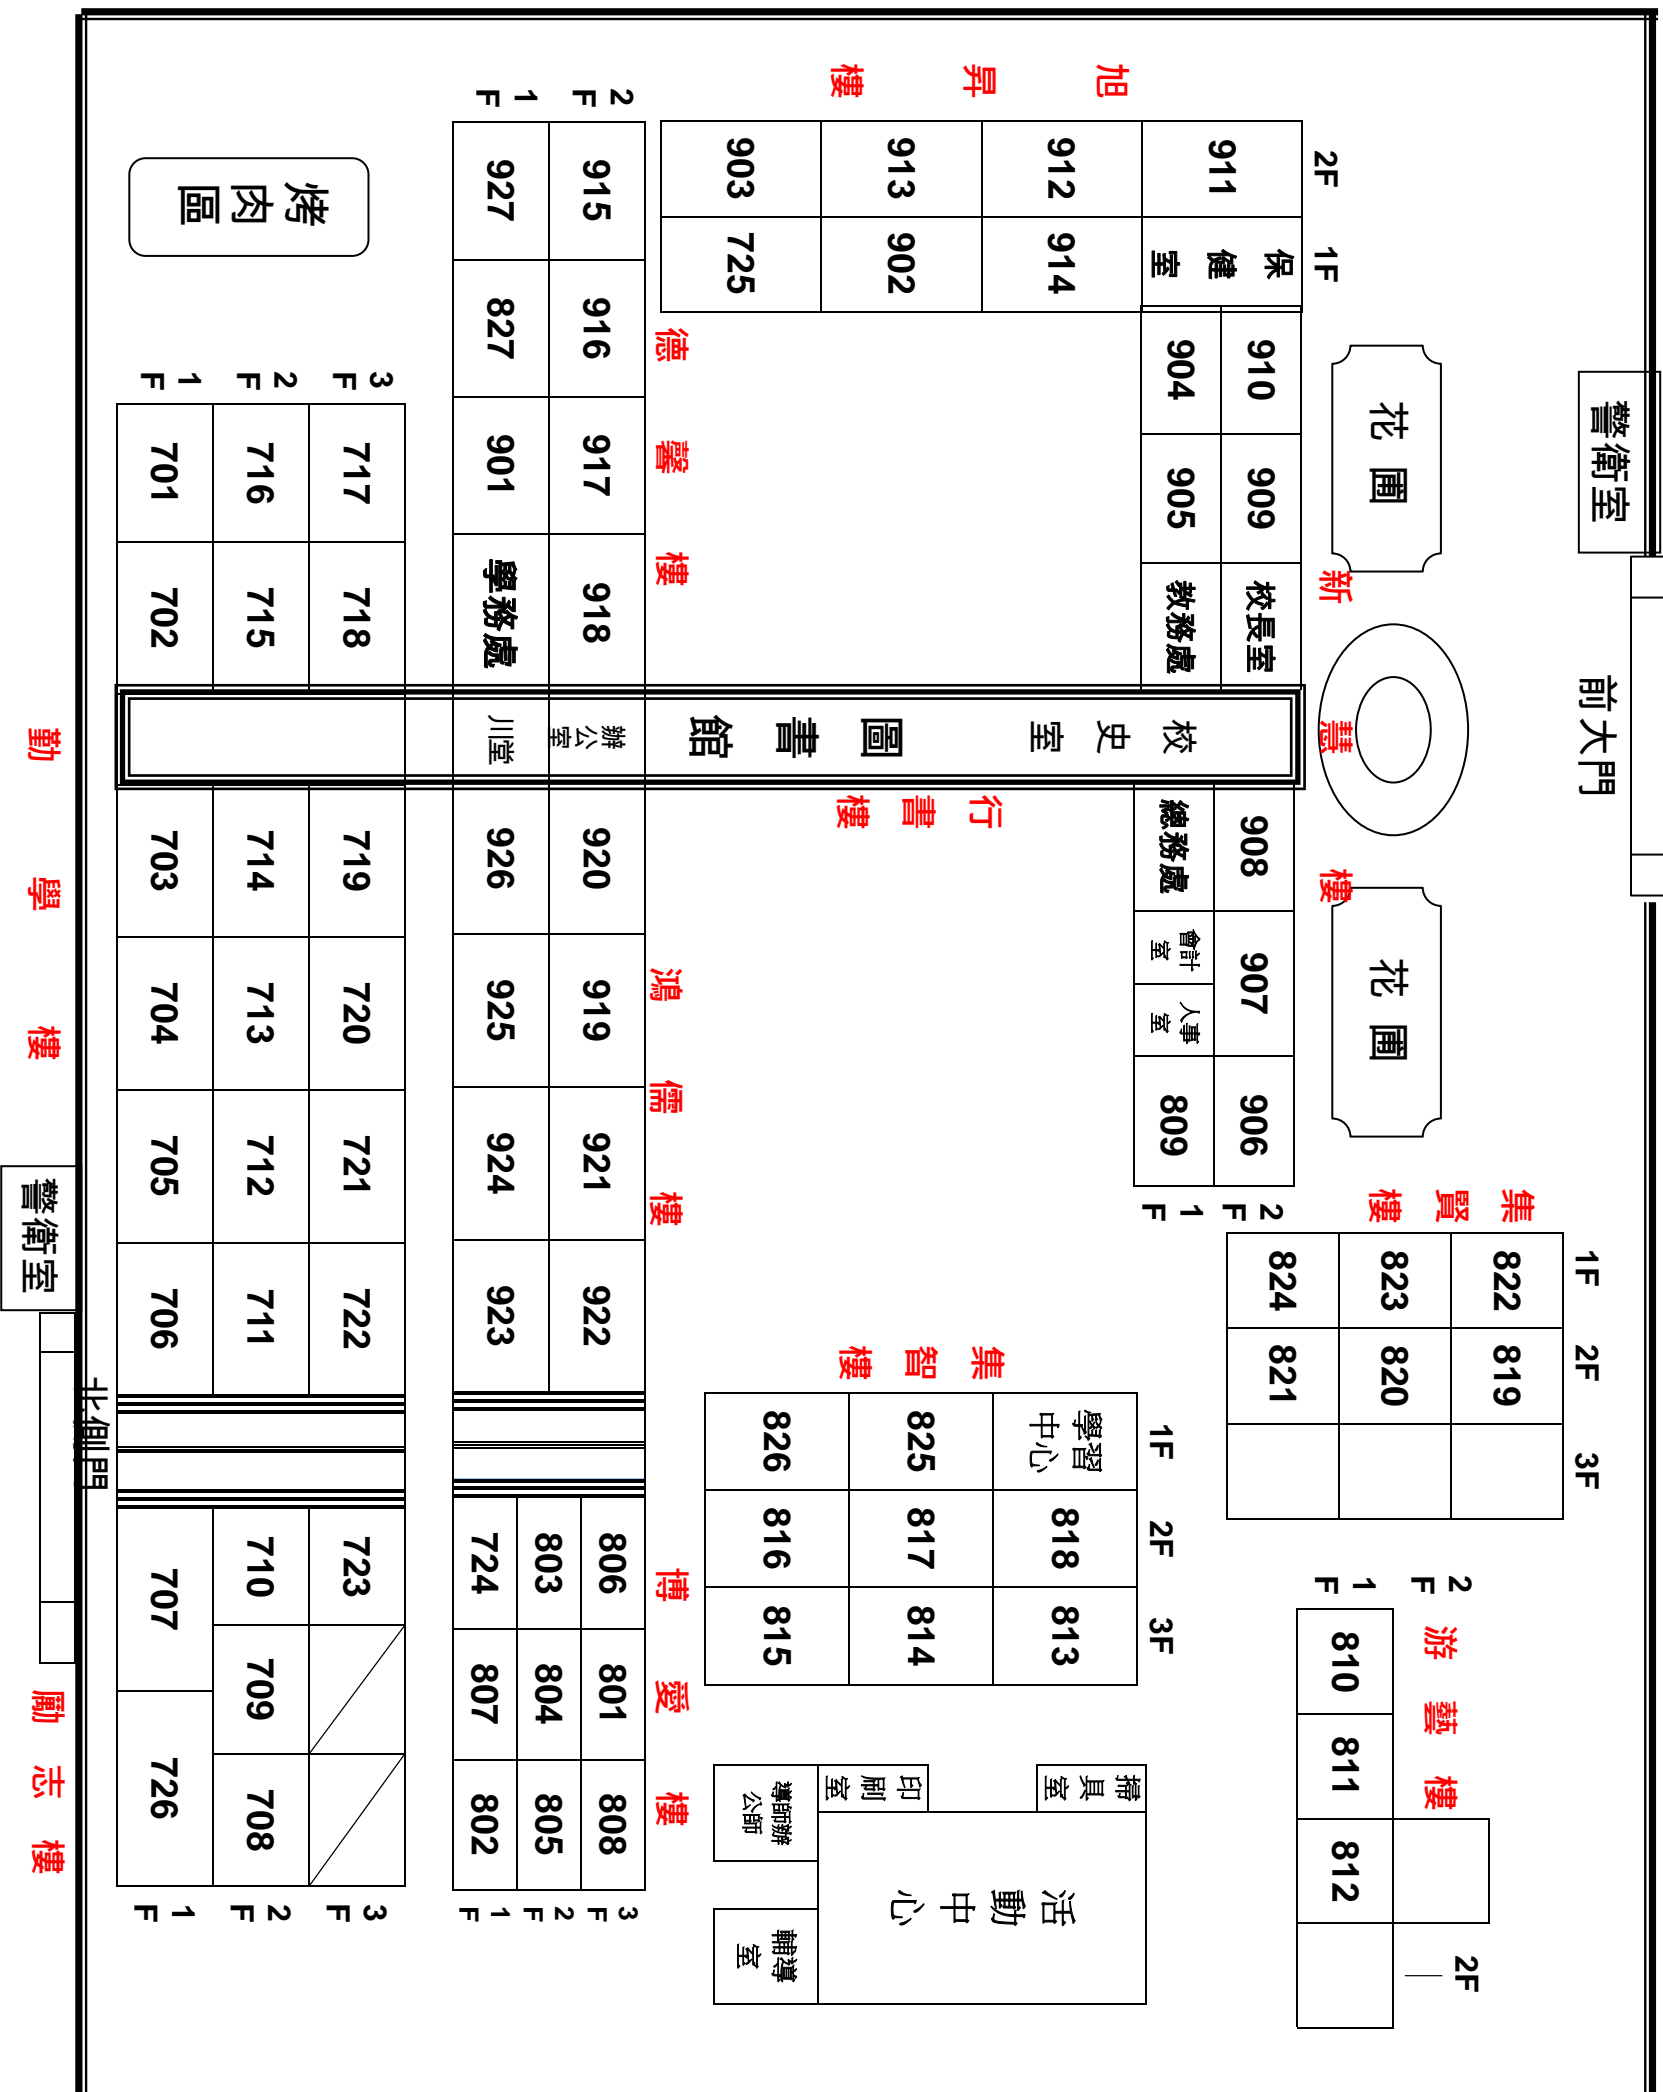

教室分配平面圖——一〇五學年度第一學期

105.6.13

1050613 24+2

警衛室 前大門 勤學樓 勵志樓